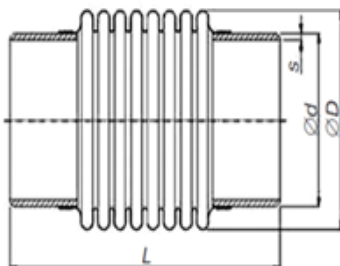

Корреспондентский счет № 30101810500000000604

в Отделении 1 Москва В АКБ «ВЕК» ЗАО г. Москва

**ЦЕНТРОСТРОЙ****Компенсаторы****КОМПЕНСАТОР СИЛЬФОННЫЙ ОСЕВОЙ (КСО) ПОД ПРИВАРКУ**

	Цена с НДС опт	Цена с НДС розница	
Компенсатор КСО 50-16-60	1550,00р	1755,00р	р./шт.
Компенсатор КСО 65-16-60	1850,00р	2050,00р	р./шт.
Компенсатор КСО 80-16-60	2190,00р	2470,00р	р./шт.
Компенсатор КСО 100-16-80	3470,00р	3950,00р	р./шт.
Компенсатор КСО 100-16-100	3780,00р	4270,00р	р./шт.
Компенсатор КСО 125-16-60	4270,00р	4830,00р	р./шт.
Компенсатор КСО 125-16-100	4650,00р	5210,00р	р./шт.
Компенсатор КСО 150-16-60	5520,00р	6240,00р	р./шт.
Компенсатор КСО 150-16-100	5930,00р	6700,00р	р./шт.
Компенсатор КСО 200-16-80	10120,00р	11440,00р	р./шт.
Компенсатор КСО 200-16-160	11680,00р	13200,00р	р./шт.
Компенсатор КСО 250-16-80	15 780,00р.	17 840,00р.	р./шт.
Компенсатор КСО 250-16-160	18 630,00р.	21 060,00р.	р./шт.
Компенсатор КСО 300-16-180	23 460,00р.	26 520,00р.	р./шт.
Компенсатор КСО 350-16-180	26 490,50р.	29 950,00р.	р./шт.
Компенсатор КСО 400-16-200	34 270,00р.	38 740,00р.	р./шт.
Компенсатор КСО 500-16-200	46 350,00р.	52 390,00р.	р./шт.
Компенсатор КСО 600-16-200	55 660,00р.	62 920,00р.	р./шт.
Компенсатор КСО 700-16-210	70 730,00р.	79 950,00р.	р./шт.
Компенсатор КСО 800-16-210	90 750,00р.	102 570,00р.	р./шт.
Компенсатор КСО 1000-16-220	121 560,00р.	137 410,00р.	р./шт.
Компенсатор КСО 100-25-100	4 320,50р.	4 880,00р.	р./шт.
Компенсатор КСО 125-25-100	5 980,00р.	6 760,00р.	р./шт.
Компенсатор КСО 150-25-100	6 610,00р.	7 470,00р.	р./шт.
Компенсатор КСО 200-25-160	12 420,00р.	14 040,00р.	р./шт.
Компенсатор КСО 250-25-160	19 900,00р.	22 490,00р.	р./шт.
Компенсатор КСО 300-25-180	26 980,50р.	30 500,00р.	р./шт.