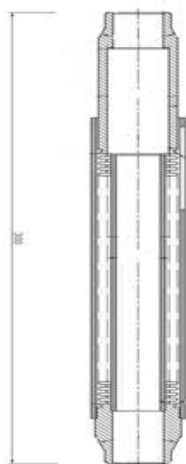

Компенсатор КСО 350-25-180	30 030,50р.	33 950,00р.	р./шт.
	Компенсатор КСО 400-25-200	43 010,00р.	48 620,00р.	р./шт.
	Компенсатор КСО 500-25-200	51 580,50р.	58 350,00р.	р./шт.
	Компенсатор КСО 600-25-200	67 390,00р.	76 180,00р.	р./шт.
	Компенсатор КСО 700-25-210	74 520,00р.	84 240,00р.	р./шт.
	Компенсатор КСО 800-25-210	94 650,00р.	106 990,00р.	р./шт.
	Компенсатор КСО 1000-25-220	132 940,00р.	150 280,00р.	р./шт.

**КОМПЕНСАТОР СИЛЬФОННЫЙ ОСЕВОЙ ДЛЯ СИСТЕМЫ ОТОПЛЕНИЯ
(КСО-Д) С ВНУТРЕННИМ ЭКРАНОМ И ЗАЩИТНЫМ КОЖУХОМ ИЗ
НЕРЖАВЕЮЩЕЙ СТАЛИ**

Наименование	Цена с НДС опт	Цена с НДС розница	Ед. изм.
Компенсатор КСО-Д 15-16-50	1 100,00р.	1 250,00р.	р./шт.
Компенсатор КСО-Д 20-16-50	1 250,00р.	1 400,00р.	р./шт.
Компенсатор КСО-Д 25-16-50	1 400,00р.	1 600,00р.	р./шт.
Компенсатор КСО-Д 32-16-50	1 750,00р.	1 950,00р.	р./шт.
Компенсатор КСО-Д 40-16-50	2 100,00р.	2 350,00р.	р./шт.
Компенсатор КСО-Д 50-16-50	2 750,00р.	3 100,00р.	р./шт.
Компенсатор КСО-Д 65-16-50	3 150,00р.	3 550,00р.	р./шт.
Компенсатор КСО-Д 80-16-60	4 600,00р.	5 250,00р.	р./шт.
Компенсатор КСО-Д 100-16-60	5 850,00р.	6 600,00р.	р./шт.
Компенсатор КСО-Д 125-16-60	8 250,00р.	9 250,00р.	р./шт.
Компенсатор КСО-Д 150-16-60	9 900,00р.	11 200,00р.	р./шт.
Компенсатор КСО-Д 200-16-60	14 600,00р.	16 550,00р.	р./шт.

**КОМПЕНСАТОР РЕЗИНОВЫЙ ФЛАНЦЕВЫЙ АНТИВИБРАЦИОННЫЙ
(Гибкая вставка) Ру10,16,25 EPDM, NBR**

Наименование	Цена с НДС опт	Цена с НДС розница	Ед. изм.
Гибкая вставка Ду-32 Ру-10 EPDM	1 020,00р.	1 200,00р.	р./шт.
Гибкая вставка Ду-40 Ру-10 EPDM	1 100,00р.	1 250,00р.	р./шт.
Гибкая вставка Ду-50 Ру-10 EPDM	1 200,00р.	1 350,00р.	р./шт.
Гибкая вставка Ду-65 Ру-10 EPDM	1 650,00р.	1 850,00р.	р./шт.
Гибкая вставка Ду-80 Ру-10 EPDM	1 950,00р.	2 200,00р.	р./шт.
Гибкая вставка Ду-100 Ру-10 EPDM	2 400,00р.	2 700,00р.	р./шт.
Гибкая вставка Ду-125 Ру-10 EPDM	3 350,00р.	3 400,00р.	р./шт.
Гибкая вставка Ду-150 Ру-10 EPDM	3 900,00р.	4 400,00р.	р./шт.
Гибкая вставка Ду-200 Ру-10 EPDM	5 350,00р.	6 050,00р.	р./шт.
Гибкая вставка Ду-250 Ру-10 EPDM	7 800,00р.	8 800,00р.	р./шт.
Гибкая вставка Ду-300 Ру-10 EPDM	8 800,00р.	9 950,00р.	р./шт.
Гибкая вставка Ду-350 Ру-10 EPDM	11 250,00р.	12 750,00р.	р./шт.
Гибкая вставка Ду-400 Ру-10 EPDM	15 900,00р.	17 950,00р.	р./шт.
Гибкая вставка Ду-450 Ру-10 EPDM	17 150,00р.	19 400,00р.	р./шт.
Гибкая вставка Ду-500 Ру-10 EPDM	19 700,00р.	22 250,00р.	р./шт.
Гибкая вставка Ду-600 Ру-10 EPDM	37 700,00р.	42 650,00р.	р./шт.
Гибкая вставка Ду-700 Ру-10 EPDM	64 170,00р.	72 540,00р.	р./шт.